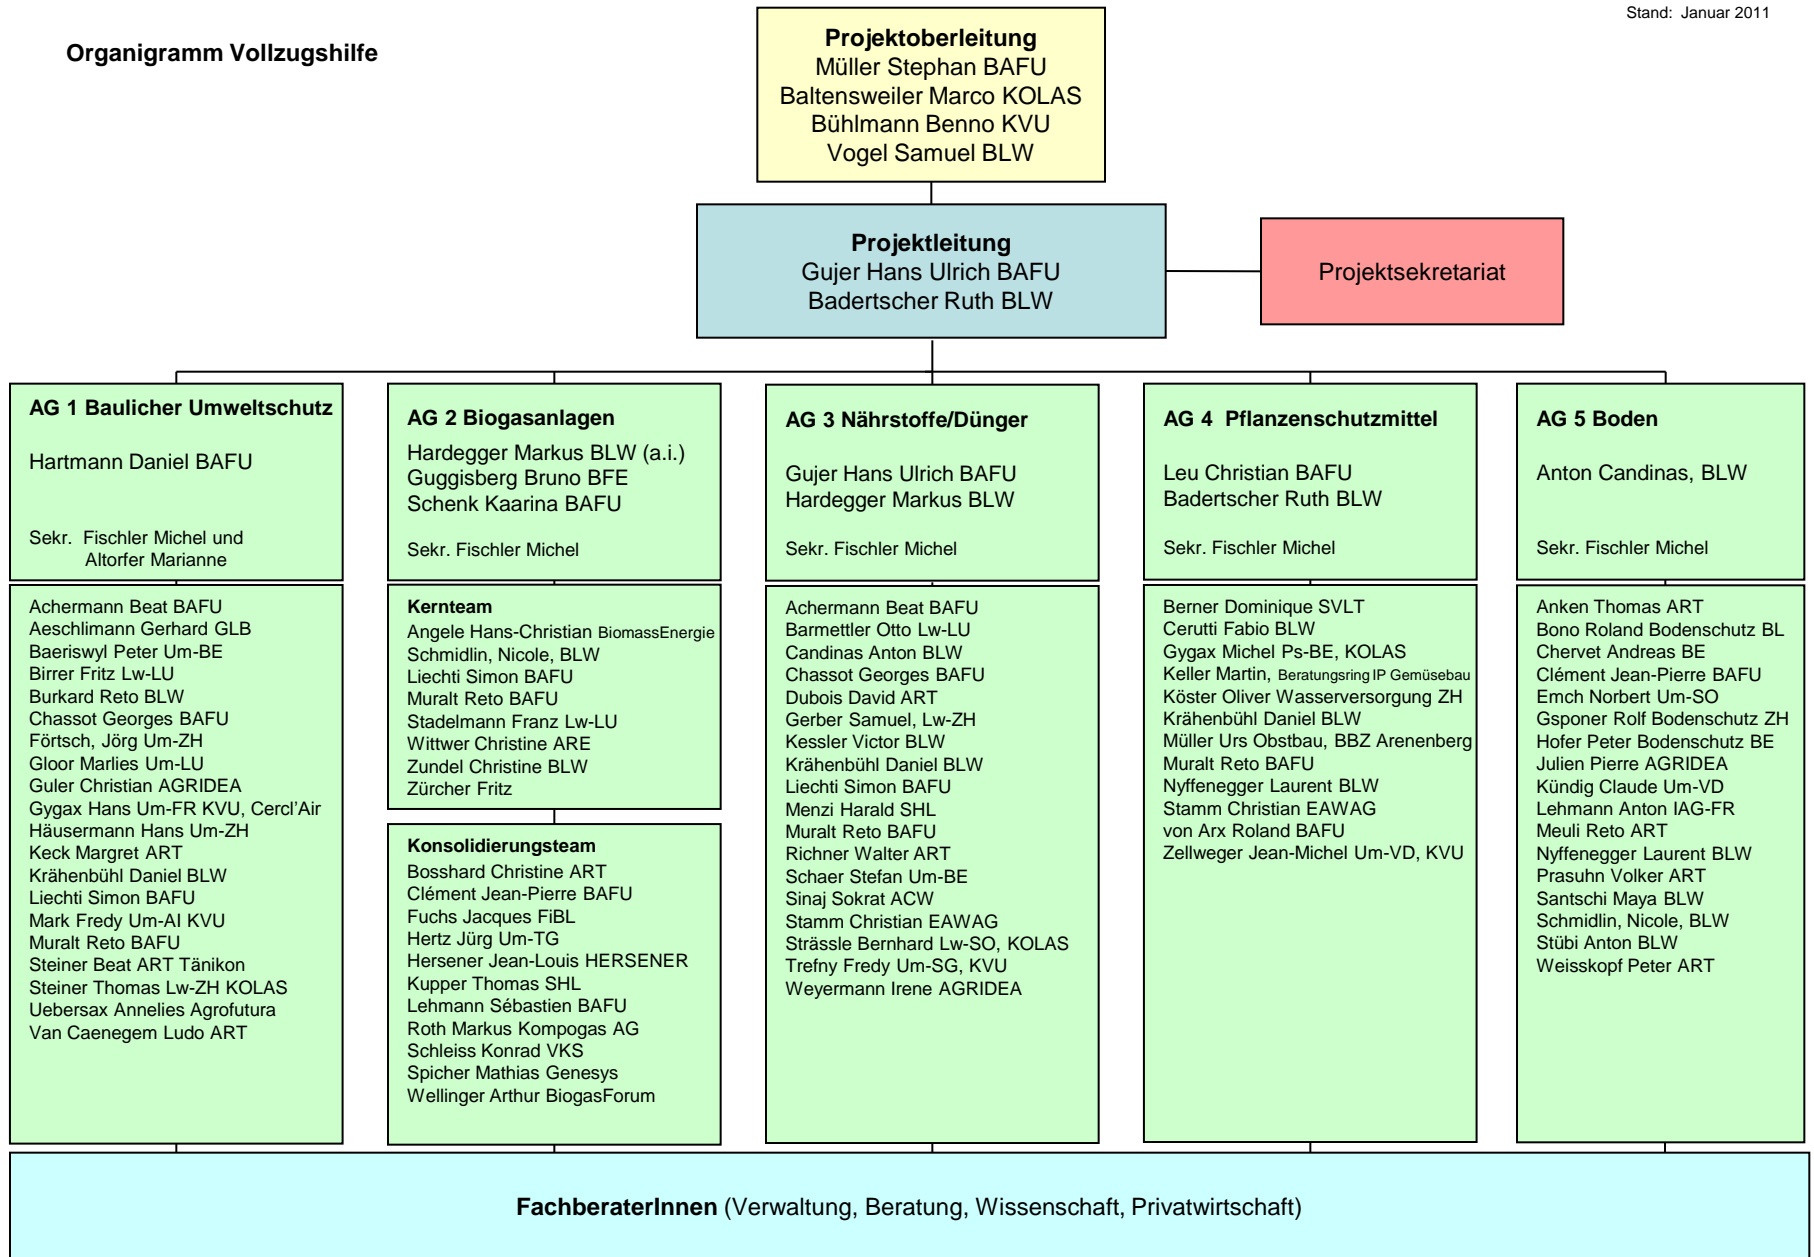

# Organigramm Vollzugshilfe

BAFU: Bundesamt für Umwelt

Lw: Amt für Landwirtschaft

SVLT: Schweizerischer Verband für Landtechnik

AGRIDEA: Landw. Beratungszentrale

BLW: Bundesamt für Landwirtschaft

Um: Amt für Umwelt/Natur/Landschaft

FiBL: Forschungsinstitut für biologischen Landbau

Cercl'Air: Schweizerische Gesellschaft der Lüthygiene-Fachleute

SVGW: Schweizerischer Verein des Gas- und Wasserfaches

Ps: Kantonaler Pflanzenschutzdienst

ART: Forschungsanstalt Agroscope Reckenholz-Tänikon ART

AWEL: Amt für Wasser, Energie und Luft

EAWAG: Eidg. Anstalt für Wasserversorgung, Abwasserreinigung und Gewässerschutz

KVV: Konferenz der Vorsteher der Umweltschutzämter der Schweiz